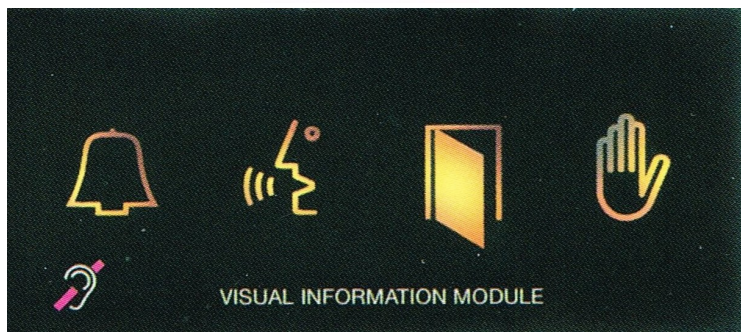

PORTEROS / VIDEOPORTEROS / CONTROLES DE ACCESO

Pasaje Dos de Mayo, 1 / 08041 Barcelona / +34 934 358 426 / info@porteralia.com / porteralia.com