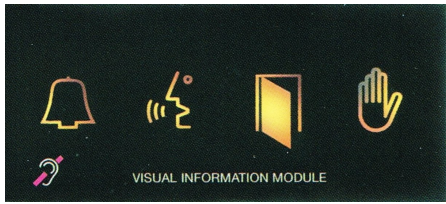

**FERMAX**

**FERMAX**

**one  
to  
one**  
IT'S SIMPLE

**PORTEROS / VIDEOPORTEROS / CONTROLES DE ACCESO**

Pasaje Dos de Mayo, 1 / 08041 Barcelona / +34 934 358 426 / info@porteralia.com / porteralia.com

# PORTER TER ALIA

Referencia 7448. El módulo OneToOne muestra mediante 4 iconos leds, el estado en que se encuentra la placa.

Estos iconos simbolizan:

- Llamada
- Conversación
- Apertura de Puerta
- Canal ocupado.

NOTA: El icono de «Canal ocupado», sólo lo muestra el Sistema VDS.

Posibilidad de conexión en los diferentes Sistemas FERMAX.

Referencia 3305. El Monitor de videoportero a COLOR Loft tiene una Pantalla TFT 3,5". Incorpora bajo demanda el auricular con Bucle Inductivo para personas con prótesis auditivas con posición T

Instalado en las viviendas, permite la comunicación con la placa de calle, la apertura de la puerta, y ver a la visita a través de la pantalla que incorpora.

Un nuevo concepto de monitor para la vivienda. Un diseño integrado, acorde a las nuevas tendencias y estilos de vida, sencillo y funcional que aúna calidad y diseño. La armonía de las formas suaves y relajadas y el concepto de volumen integrado, son la síntesis de la tecnología y el diseño LOFT.